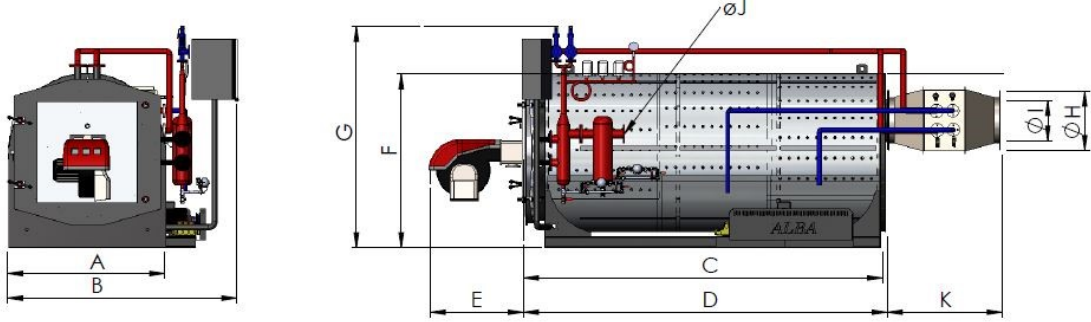

D05 Yoğuşmalı Ekonomizerli Yatay Buhar Jeneratörü (D05-2500/D05-6000)

Buhar Jeneratörü	D05-2500	D05-3000	D05-3500	D05-4000	D05-5000	D05-6000
Buhar Kapasitesi	2500 kg/h	3000 kg/h	3500 kg/h	4000 kg/h	5000 kg/h	6000 kg/h
Genişlik (A)	1430 mm	1725 mm	1775 mm	1960 mm	2075 mm	2150 mm
Toplam Genişlik (B)	2050 mm	2350 mm	2400 mm	2600 mm	2700 mm	2800 mm
Gövde Uzunluğu (C)	3380 mm	3750 mm	4050 mm	4660 mm	4910 mm	5200 mm
Buhar Jeneratör Uzunluğu (D)	3650 mm	4090 mm	4390 mm	5000 mm	5250 mm	5540 mm
Brülör Uzunluğu (E)	872 mm	872 mm	872 mm	1178 mm	1178 mm	1178 mm
Yükseklik (F)	1680 mm	1905 mm	1930 mm	2140 mm	2250 mm	2350 mm
Toplam Yükseklik (G)	2350 mm	2500 mm	2520 mm	2800 mm	2910 mm	3010 mm
Baca Flanş Çapı (H)	650 mm	650 mm	705 mm	755 mm	805 mm	905 mm
Baca Çapı (I)	445 mm	445 mm	500 mm	550 mm	600 mm	700 mm
Buhar Çıkışı (J)	DN 80	DN 80	DN100	DN 100	DN 125	DN 125
Ekonomizer Uzunluğu (K)	1260 mm	1260 mm	1260 mm	1430 mm	1430 mm	1430 mm