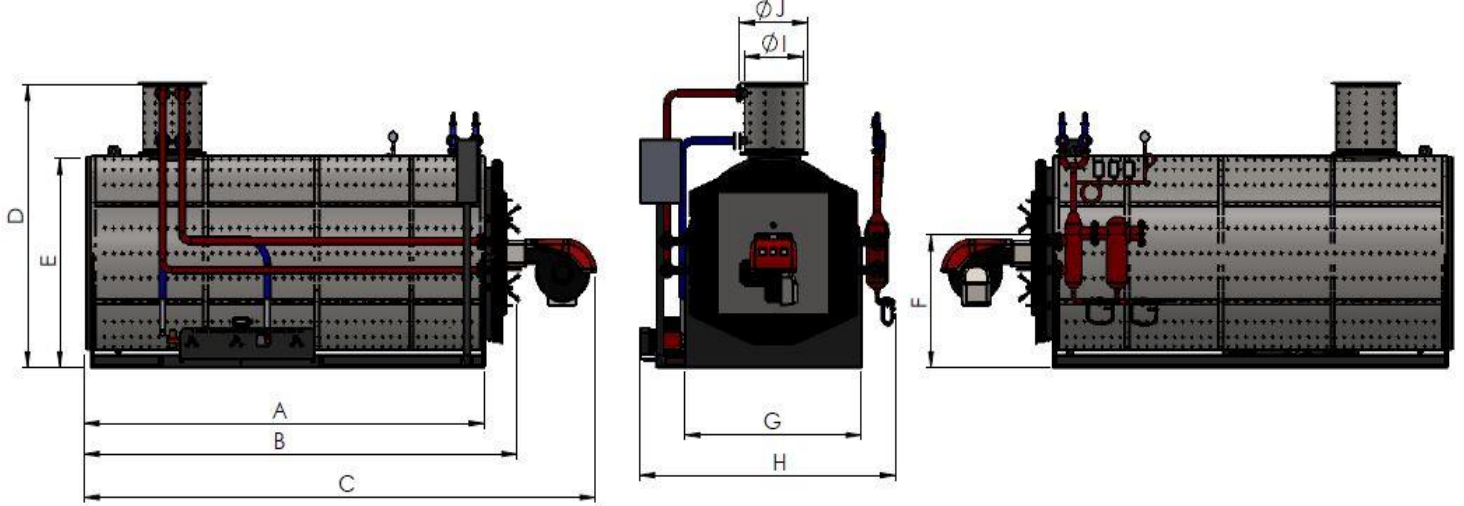

D05 Yatay Buhar Jeneratörü Ölçüleri

Buhar Jeneratörü	D05-350	D05-500	D05-750	D05-1000	D05-1500	D05-2000
Buhar Kapasitesi	350 kg/h	500 kg/h	750 kg/h	1000 kg/h	1500 kg/h	2000 kg/h
Gövde Uzunluğu (A)	1410mm	1410mm	1910mm	1910mm	2410mm	2410mm
Buhar Jeneratörü Uzunluğu (B)	1790mm	1790mm	2290mm	2290mm	2790mm	2790mm
Toplam Uzunluk (C)	2158mm	2158mm	2730mm	2990mm	3490mm	3490mm
Yükseklik (D)	2090mm	2090mm	2190mm	2190mm	2290mm	2290mm
Ayna Yüksekliği (E)	1300mm	1300mm	1400mm	1400mm	1500mm	1500mm
Buhar Çıkış Yüksekliği (F)	950mm	950mm	950mm	950mm	1000mm	1000mm
Genişlik (G)	900mm	900mm	1100mm	1100mm	1200mm	1350mm
Toplam Genişlik (H)	1350mm	135mm	1550mm	1550mm	1650mm	1800mm
Baca Çapı (I)	365mm	365mm	365mm	365mm	445mm	445mm
Baca Flanş Çapı (J)	530mm	530mm	530mm	530mm	650mm	650mm

D05 Yatay Buhar Jeneratörü Ölçüleri

Buhar Jeneratörü	D05-2500	D05-3000	D05-3500	D05-4000	D05-5000	D05-6000
Buhar Kapasitesi	2500 kg/h	3000 kg/h	3500 kg/h	4000 kg/h	5000 kg/h	6000 kg/h
Gövde Uzunluğu (A)	3150mm	3550mm	3850mm	4460mm	4460mm	5500mm
Buhar Jeneratörü Uzunluğu (B)	3590mm	3890mm	4150mm	4800mm	4800mm	5740mm
Toplam Uzunluk (C)	4325mm	4625mm	5210mm	5860mm	5860mm	6920mm
Yükseklik (D)	2340mm	2650mm	2685mm	2900mm	2900mm	3100mm
Ayna Yüksekliği (E)	1680mm	1904mm	1930mm	2140mm	2140mm	2350mm
Buhar Çıkış Yüksekliği (F)	1150mm	1190mm	1200mm	1230mm	1230mm	1300mm
Genişlik (G)	1430mm	1725mm	1775mm	1960mm	1960mm	2050mm
Toplam Genişlik (H)	2240mm	2570mm	2620mm	2780mm	2780mm	2900mm
Baca Çapı (I)	445mm	445mm	500mm	550mm	550mm	650mm
Baca Flanş Çapı (J)	650mm	650mm	705mm	755mm	755mm	850mm