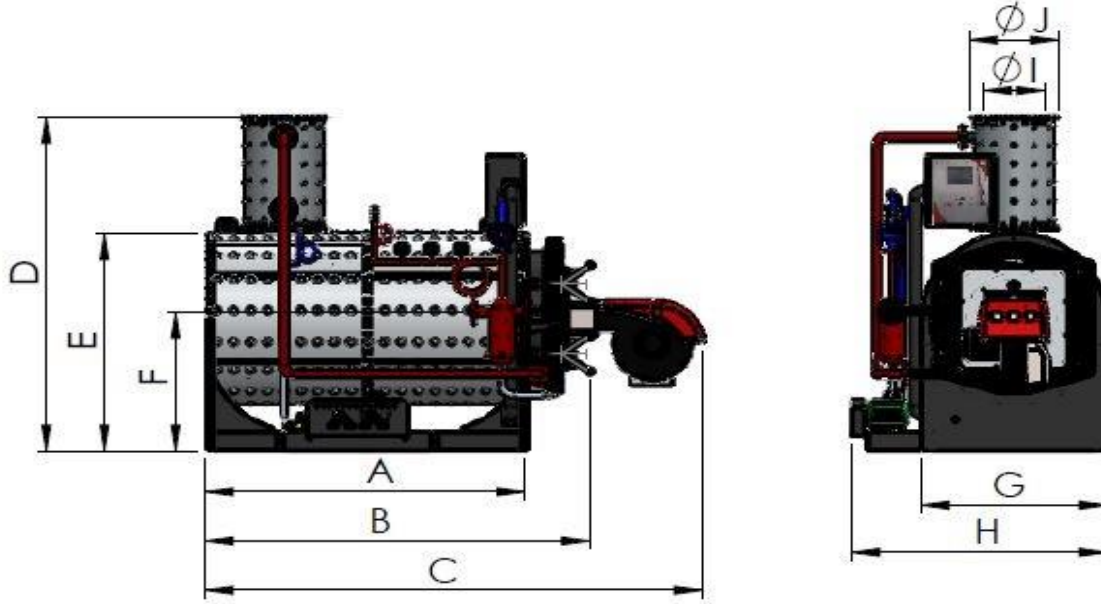

D05 Yatay Buhar Jeneratörü Ölçüleri

Buhar Jeneratörü	D05-350	D05-500	D05-750	D05-1000	D05-1500	D05-2000
Buhar Kapasitesi	350 kg/h	500 kg/h	750 kg/h	1000 kg/h	1500 kg/h	2000 kg/h
Gövde Uzunluğu (A)	1410mm	1410mm	1910mm	1910mm	2410mm	2410mm
Buhar Jeneratörü Uzunluğu (B)	1790mm	1790mm	2290mm	2290mm	2790mm	2790mm
Toplam Uzunluk (C)	2158mm	2158mm	2730mm	2990mm	3490mm	3490mm
Yükseklik (D)	2090mm	2090mm	2190mm	2190mm	2290mm	2290mm
Ayna Yüksekliği (E)	1300mm	1300mm	1400mm	1400mm	1500mm	1500mm
Buhar Çıkış Yüksekliği (F)	950mm	950mm	950mm	950mm	1000mm	1000mm
Genişlik (G)	900mm	900mm	1100mm	1100mm	1200mm	1350mm
Toplam Genişlik (H)	1350mm	135mm	1550mm	1550mm	1650mm	1800mm
Baca Çapı (I)	365mm	365mm	365mm	365mm	445mm	445mm
Baca Flanş Çapı (J)	530mm	530mm	530mm	530mm	650mm	650mm

D05 Yatay Buhar Jeneratörü Ölçüleri

Buhar Jeneratörü	D05-2500	D05-3000	D05-3500	D05-4000	D05-5000	D05-6000
Buhar Kapasitesi	2500 kg/h	3000 kg/h	3500 kg/h	4000 kg/h	5000 kg/h	6000 kg/h
Gövde Uzunluğu (A)	3150mm	3550mm	3850mm	4460mm	4460mm	5500mm
Buhar Jeneratörü Uzunluğu (B)	3590mm	3890mm	4150mm	4800mm	4800mm	5740mm
Toplam Uzunluk (C)	4325mm	4625mm	5210mm	5860mm	5860mm	6920mm
Yükseklik (D)	2340mm	2650mm	2685mm	2900mm	2900mm	3100mm
Ayna Yüksekliği (E)	1680mm	1904mm	1930mm	2140mm	2140mm	2350mm
Buhar Çıkış Yüksekliği (F)	1150mm	1190mm	1200mm	1230mm	1230mm	1300mm
Genişlik (G)	1430mm	1725mm	1775mm	1960mm	1960mm	2050mm
Toplam Genişlik (H)	2240mm	2570mm	2620mm	2780mm	2780mm	2900mm
Baca Çapı (I)	445mm	445mm	500mm	550mm	550mm	650mm
Baca Flanş Çapı (J)	650mm	650mm	705mm	755mm	755mm	850mm