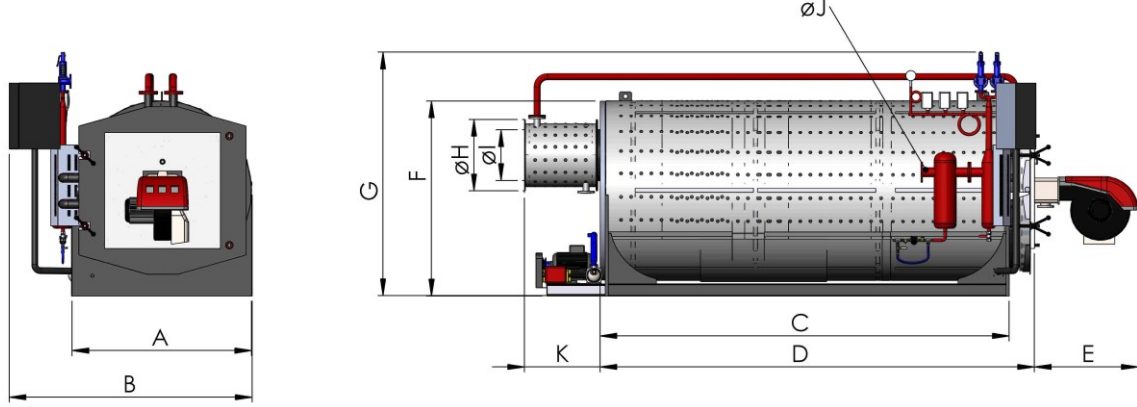

D05 Klasik Ekonomizerli Yatay Buhar Jeneratörü (D05-2500/D05-6000)

Buhar Jeneratörü	D05-2500	D05-3000	D05-3500	D05-4000	D05-5000	D05-6000
Buhar Kapasitesi	2500 kg/h	3000 kg/h	3500 kg/h	4000 kg/h	5000 kg/h	6000 kg/h
Genişlik (A)	1430 mm	1725 mm	1775 mm	1960 mm	2075 mm	2150 mm
Toplam Genişlik (B)	2050 mm	2350 mm	2400 mm	2600 mm	2700 mm	2800 mm
Gövde Uzunluğu (C)	3380 mm	3750 mm	4050 mm	4660 mm	4910 mm	5200 mm
Buhar Jeneratör Uzunluğu (D)	3650 mm	4090 mm	4390 mm	5000 mm	5250 mm	5540 mm
Brülör Uzunluğu (E)	872 mm	872 mm	872 mm	1178 mm	1178 mm	1178 mm
Yükseklik (F)	1680 mm	1905 mm	1930 mm	2140 mm	2250 mm	2350 mm
Toplam Yükseklik (G)	2350 mm	2500 mm	2520 mm	2800 mm	2910 mm	3010 mm
Baca Flanş Çapı (H)	650 mm	650 mm	705 mm	755 mm	805 mm	905 mm
Baca Çapı (I)	445 mm	445 mm	500 mm	550 mm	600 mm	700 mm
Buhar Çıkışı (J)	DN 80	DN 80	DN100	DN 100	DN 125	DN 125
Ekonomizer Uzunluğu (K)	740 mm	740 mm	740 mm	740 mm	740 mm	740 mm